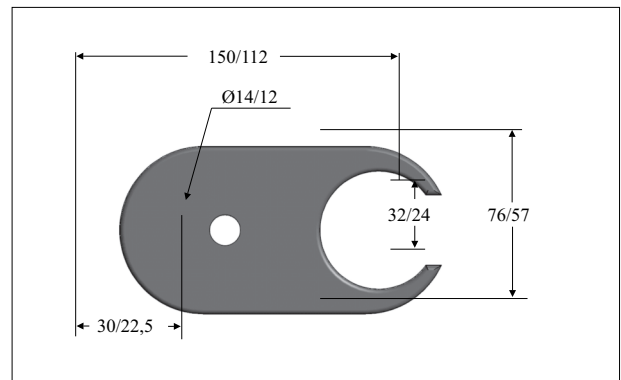

Klemmlasche

Technische Daten

Material Fuß : Zink
 Max. Belastung: 5000 N
 Farbe : Schwarz -
 Kunststoffbesch.

Anwendung

Zum Fixieren der Stellfußsteller
 (**ST-ZK 80/60**) an Wand oder
 Boden.

Bestell Nr.

Artikel

Bestelleinheiten

KLL80

Klemmlasche für Stellfüße 80

1 St.

KLL60

Klemmlasche für Stellfüße 60

1 St.