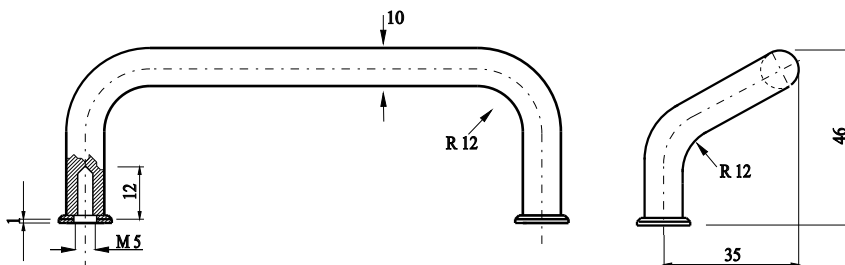

Handgriff **gerade** Länge = 120 mm

Handgriff

St - gerade,
G - gebogen

Handgriff **gebogen** Länge = 120 mm

Technische Daten

Werkstoff : Stahl
-kunststoffbeschichtet
-schwarz - strukturmatt

Anwendung

Für alle Anwendungen, universell einsetzbar, besonders geeignet für Flügeltüren.

Bestell Nr

Artikel

Bestelleinheiten

HG 120 St.

Handgriff St.-gerade, kunststoffbesch., schwarz

1 / 100 Stück

HG 120 G

Handgriff gebogen, kunststoffbesch., schwarz
(in Nirosta auf Anfrage)