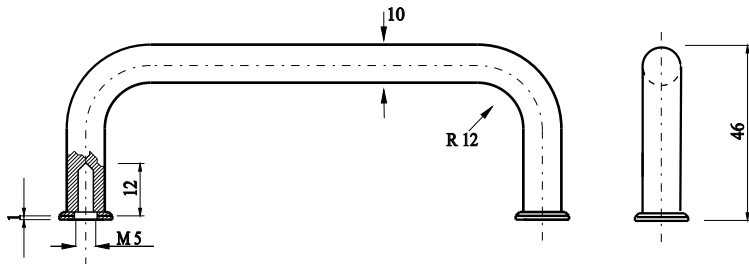

Handgriff **gerade** Länge = 120 mm

Handgriff

St - gerade,
G - gebogen

Handgriff **gebogen** Länge = 120 mm

Technische Daten

Werkstoff : Stahl
-kunststoffbeschichtet
-schwarz - strukturmatt

Anwendung

Für alle Anwendungen, universell einsetzbar, besonders geeignet für Flügeltüren.

Bestell Nr

Artikel

Bestelleinheiten

HG 120 St.

Handgriff St.-gerade, kunststoffbesch., schwarz

1 / 100 Stück

HG 120 G

Handgriff gebogen, kunststoffbesch., schwarz
(in Nirosta auf Anfrage)