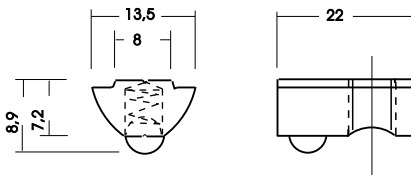

Nutensteine

(einschwenkbar
mit Führungssteg)

Material: C45/ galv. verzinkt
Edelstahl

NSK - Mit Federkugel

Bestell Nr.

Gewinde M8	NSK 88
M6	NSK 86
M5	NSK 85
M4	NSK 84

Edelstahl

Bestell Nr.

NSP - Profilstab ungebohrt

Order No.

Länge NSP (mm)

Order No.

Länge NSP-E (mm)